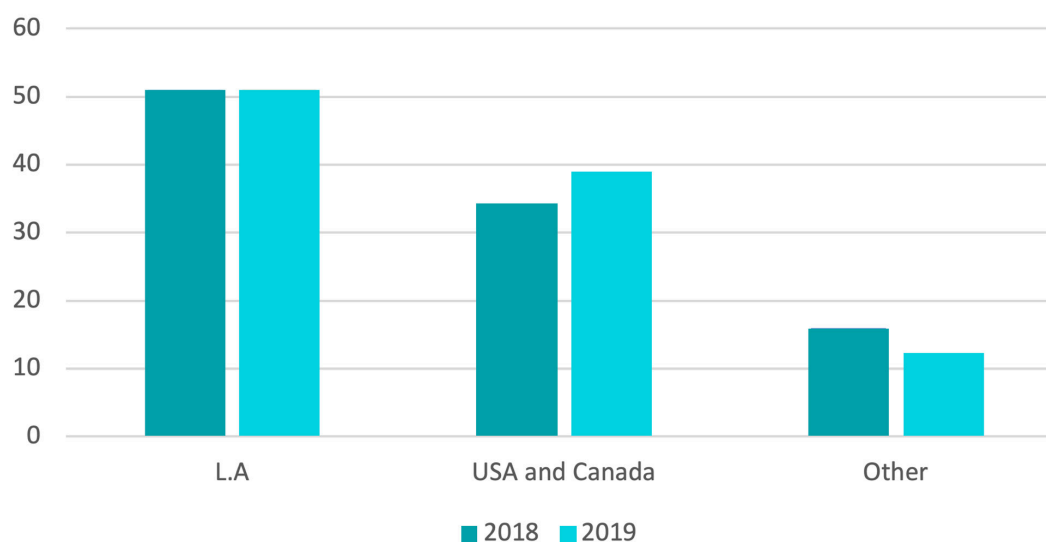

Tipos de Adesão

- A grande maioria dos nossos membros está na categoria regular.
- Os estudantes são 24% dos nossos membros.
- Aumento de acadêmicos aposentados e independentes no último ano.

Membros	2018	%	2019	%
Regulares	12.306	75	10.011	71,9
Estudantes	3.952	24	3.327	23,9
Vitalícios	116	0,7	128	0,9
Aposentados	107	0,6	176	1,3
Independentes	145	0,9	280	2

Adesão por Região

- Membros latino-americanos 51%.
- EUA e Canadá aumentam de 34% em 2018 para 39% em 2019.
- Outras regiões diminuíram de 16% em 2018 para 10% em 2019.

Adesão por Região de Residência