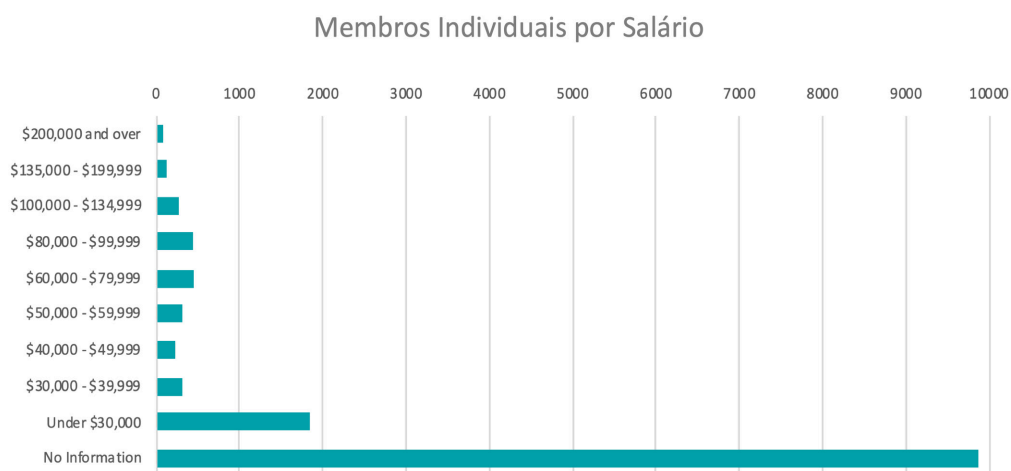

Adesão Individual

Membros por Salário

Note-se que em 2019 o número de cubanos aumentou de 1.004, em 2018, para 1.487.

- 1.817 Membros declararam um salário abaixo de US\$ 30.000.
- 491 Membros declararam um salário acima de US \$ 100.000.

Nós não temos informações sobre a renda de 58% dos nossos membros regulares.

Figura 1. Membros individuais por salário (todas as categorias)

Figura 2. Membros individuais por salário (apenas regulares)

Tipos de Adesão

- A grande maioria dos nossos membros está na categoria regular.
- Os estudantes são 24% dos nossos membros.
- Aumento de acadêmicos aposentados e independentes no último ano.

Membros	2018	%	2019	%
Regulares	12.306	75	10.011	71,9
Estudantes	3.952	24	3.327	23,9
Vitalícios	116	0,7	128	0,9
Aposentados	107	0,6	176	1,3
Independentes	145	0,9	280	2