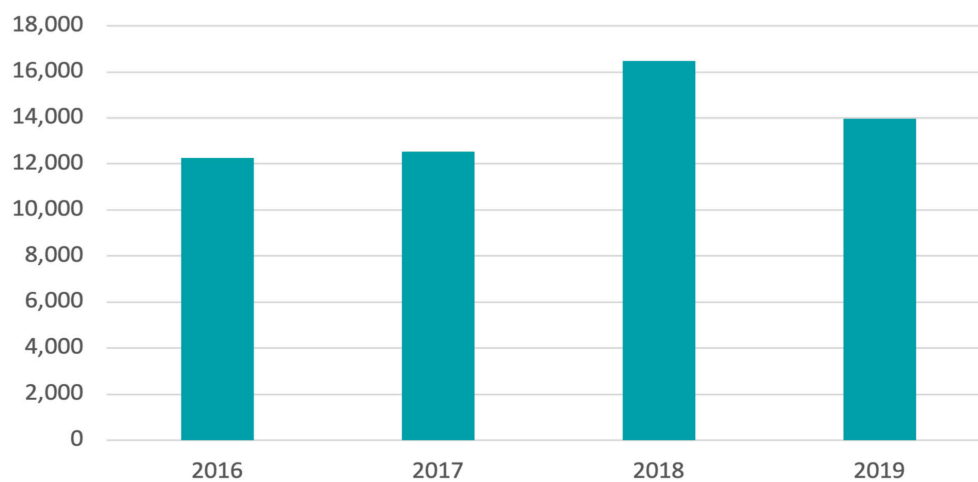

RELATÓRIO DE ADESÃO 2019

O relatório seguinte divide-se em três pontos:

1. Adesão

- a. Número total
- b. Adesão por faixa salarial
- c. Tipos de adesão
- d. Adesão por região

2. Principais disciplinas

3. Instituições Afiliadas

- a. Instituições por regiões
- b. Tipos de níveis de instituições afiliadas

Adesão

Número Total

Em 20 de novembro, a adesão individual da LASA é de 13.992.

Ano	2016	2017	2018	2019
# Membros	12,264	12,536	16,391	13,922

Adesão Individual

Membros por Salário

Note-se que em 2019 o número de cubanos aumentou de 1.004, em 2018, para 1.487.

- 1.817 Membros declararam um salário abaixo de US\$ 30.000.
- 491 Membros declararam um salário acima de US \$ 100.000.